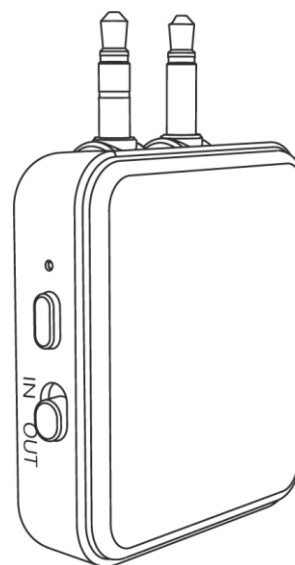

VYHLÁSENIE VÝROBCA – Záruka a obmedzenie zodpovednosti

Tento výrobok bol vyvinutý tak, aby spĺňal medzinárodné požiadavky na bezpečnosť. Užívateľ musí s výrobkom zaobchádzať s nutnou obozretnosťou a opatrnosťou. Záruka zaniká po 24 mesiacoch od dátumu zakúpenia a obmedzuje sa výhradne na výmenu chybného výrobku. S výnimkou výmeny chybného výrobku počas záručnej doby spoločnosť WorldConnect AG za žiadnych okolností neručí za priame, nepriame a/alebo následné škody, ktoré boli zapríčinené (i) chybným výrobkom, (ii) vyššou mocou, (iii) zneužitím výrobku mimo rámca jeho určenia, (iv) použitím v rozpore s návodom na použitie. Je vylúčené akékoľvek ručenie za ušlý zisk, prestoj, stratu dát a tiež za iné straty a/alebo škody vzniknuté v dôsledku riadneho používania alebo zneužitia výrobku. Vyhradujeme si právo na vykonávanie zmien.

© WorldConnect AG. Všetky práva vyhradené.

Výrobca: WorldConnect AG, Viscosestrasse 46, 9443 Widnau, Switzerland www.skross.com
Dovozca do SR: Solight Holding s.r.o, Na Brně 1972, Hradec Králové, 500 06, Czech Republic www.solight.sk