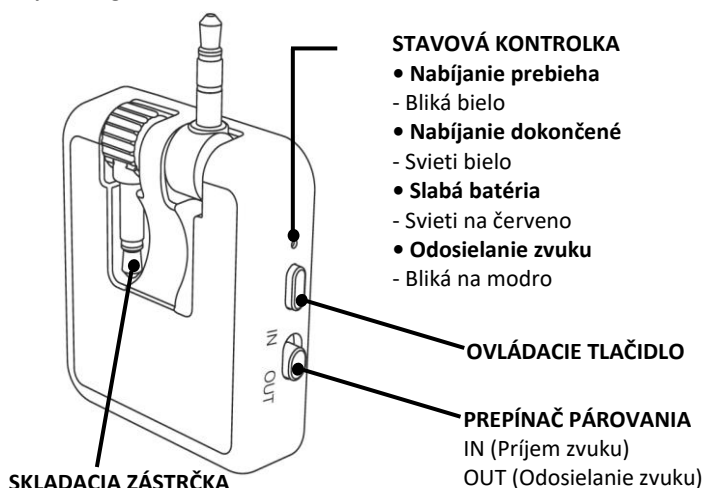

SK SKROSS® Bezdrôtový audio adaptér, vysielateľ-prijímač 2v1

SKROSS Wireless Audio Adapter pohodlne pripojí vaše bezdrôtové slúchadlá alebo káblové slúchadlá pri cestách lietadlom, k televízorom, počítačom, autám, prenosným herným zariadeniam, posilňovacím strojom a ďalším. Poskytuje až 20 hodín výdrže batérie s nabíjaním cez USB-C. Individuálne skladacie dva 3,5 mm mini jack konektory zaisťujú kompatibilitu s rôznymi zariadeniami s jedným alebo dvoma vstupmi. Obj. č. Solight: **DCWA02**

TIPY

Adaptér sa po zapnutí automaticky pripojí k poslednému pripojenému zariadeniu. Adaptér môžete po zapnutí resetovať stisknutím a podržením ovládacieho tlačítka na 6 sekúnd.

ÚVODNÉ PÁROVANIE A OPĚTOVNÉ PRIPOJENIE

- 1 VYBERTE SMER**
Pomocou prepínača párovania vyberte vstup (IN) alebo výstup (OUT) zvuku.
- 2 ZAPNUTIE A PRIPOJENIE**
Stlačením a podržením ovládacieho tlačítka na 3 (vstup) alebo na 5 (výstup) sekúnd adaptér zapnete a pripojíte, alebo automaticky znovu pripojíte k poslednému pripojenému zariadeniu.
- 3 VYPNUTIE**
Stlačte a podržte ovládacie tlačidlo na 3 sekundy.